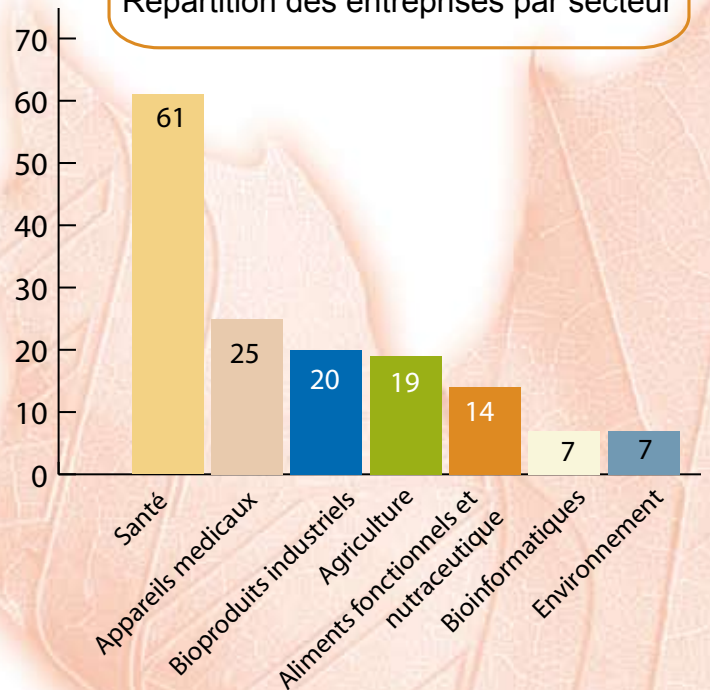

La biotechnologie en Alberta

bioalberta

En Alberta, divers intervenants ont jeté les fondations d'une industrie biotechnologique couronnée de succès. Les sociétés de la province oeuvrent dans divers secteurs qui ont un effet énorme sur la santé, l'agriculture et une vaste gamme d'autres industries et, par voie de conséquence, sur l'ensemble de l'économie.

L'industrie de l'Alberta repose sur des établissements de recherche de catégorie mondiale, une économie robuste et une richesse financière, ainsi qu'un esprit d'entreprise insurpassé.

La base technologique de la bio-industrie de l'Alberta réside à l'Université de l'Alberta, à l'Université de Calgary et à l'Université de Lethbridge. Presque toutes les sociétés bio-industrielles de la province reposent sur des technologies mises au point dans ces établissements. Le soutien à la recherche de pointe est assuré par des organismes tels que l'Alberta Heritage Foundation for Medical Research, l'Alberta Agricultural Research Institute, l'Alberta Ingenuity Fund et l'Alberta Science and Research Authority.

En prospective, nos sociétés sont au seuil de découvertes qui auront des effets durables sur la vie des Albertains, des Canadiens et des gens partout au monde.

Répartition des entreprises par secteur

Les statistiques